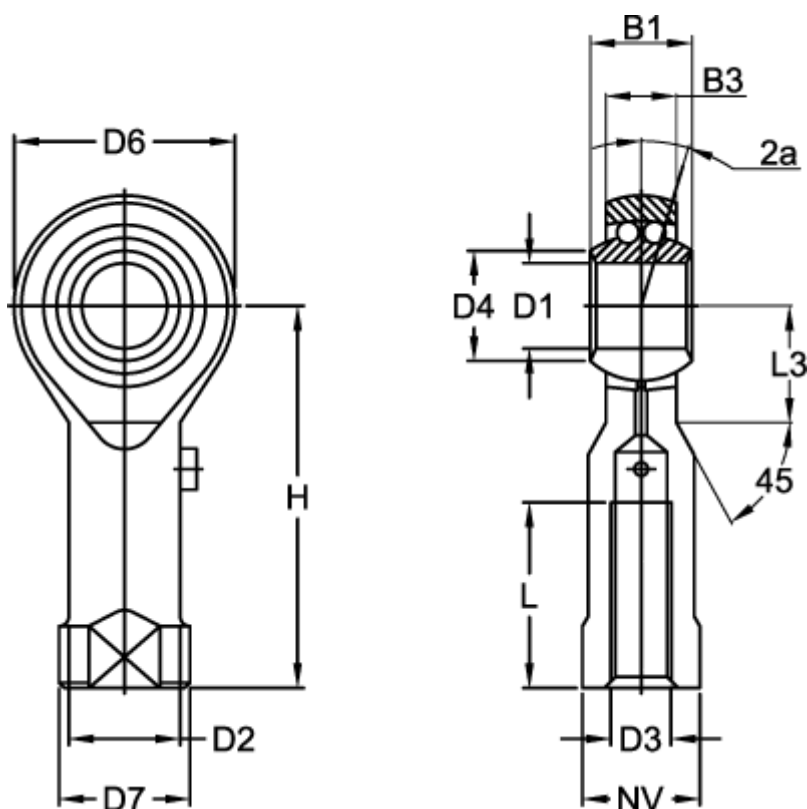

Varenummer: 03706014
 Beskrivelse: Fluro ledhoved BRF 14
 med kuglelejer

Mål

B1 = 19	Dynamisk belastning C (N) = 5600	Vægt (kg) = 0.160
B3 = 13.50	H = 57	
D1 = 14	L = 25	
D2 = 20.0	L3 = 20	
D3 = M14x2	Max o/min = 1025	
D4 = 17.0	NV = 22	
D6 = 36	Statisk belastning (N) = 2000	
D7 = 25	Vinkel 2a = 6.0	